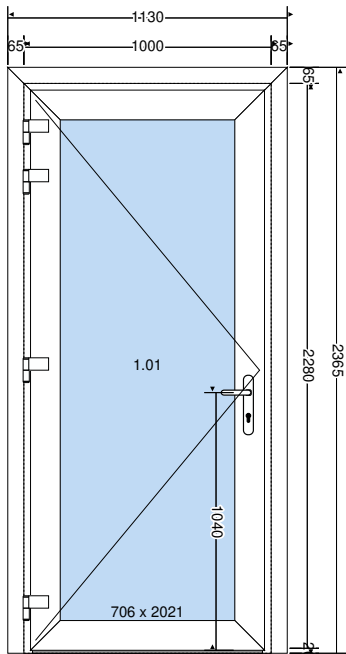

Vue extérieure

Claire de vue pour la moustiquaire entière (L x H) 890.0 x 2225.0 / Partie 1	
ouvrant ouverture extérieure - aile du dormant à l'extérieur	
Rw (C; Ctr) = No performance Determined	
Coefficient thermique	Uw = 1,3 W/m²·K
Poids unitaire	90,2 Kg
Périmètre	7 m
Accessoires	Quantité
73060040 cornière 3/40/60 mm blanc / (équivalent ALUPLAST 120294)	1
73060040 cornière 3/40/60 mm blanc / (équivalent ALUPLAST 120294)	1
73060040 cornière 3/40/60 mm blanc / (équivalent ALUPLAST 120294)	1
Couleur de poignée/tirant boule/tirant de l'intérieur : BLANC	1
couleur de poignée/tirant boule/tirant de l'extérieur: blanc	1
Clair de vue (ouvrant actif ouverture 180° Largeur x Hauteur) 890 x 2225	1
Clair de vue (ouvrant actif ouverture 90° Largeur x Hauteur): 868 x 2225	1
côte passage (largeur x Hauteur): 890 x 2225 1	1
Couleur de la charnière de la porte : BLANC	4

Remplissages	Dimensions
1.01 4/16Ar/4one [Ug=1.0] 9016 ULTIMATE BIALA Warm edge: SWISSPACER ULTIMATE blanc (9016)	736 x 2051
Prix	
Porte	1 090,73 €

Prestations de service

La description	Quantité	Unité	Prix unitaire	Prix du service
LIVRAISON	1	pièces	150,00 €	150,00 €
Prix net:				150,00 €

Poids total: 90,2 kg
Périmètre total: 7 m