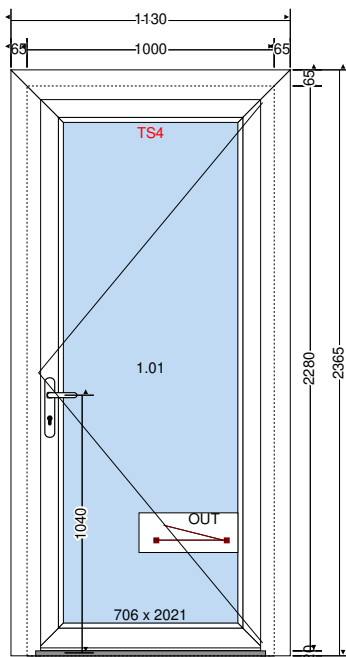

100 % Menuiseries

Fenêtres, portes de garage, portails, stores banne, volets !

Devis WEB/22/0670247
17/10/2022

Porte 001

Quantité : 1

Système : Ideal 4000

Couleur : Blanc avec joint gris

Vue intérieure

Dormant	140009_11 dormant RENO aile de 65mm (prof. 70mm) Classique
Configuration maçonnerie	RENO - pletwa 65 mm + prog
Dimensions du client	1000 mm x 2300 mm
Couleur du noyau et du joint dans le cadre	noyau blanc - joint gris
Couleur du noyau et du joint dans les ouvrants	noyau blanc - joint gris
Drainage - bas	Drainage STD (visible de face)
décompression du cadre - haut	Non
pré-perçage(Ø 6,5mm):	Oui
-droite	Oui
-gauche	Oui
-haut	Oui
Déclinaison de l'aile de rénovation	Non
Type de soudure	V-Super
Seuil de porte	seuil plat ALU
Profils périphériques	
1	En haut: 120294 La cornière 3/40/60 (Non déduit)
2	A gauche: 120294 La cornière 3/40/60 (Non déduit)
3	A droite: 120294 La cornière 3/40/60 (Non déduit)
Vitrage demandé	4/16/4
Parclose	parclose ROUND-LINE
Ouvrant	140035 OUVRANT DE PORTE D'ENTREE 120 mm OUVERTURE EXTERIEURE + SEUIL
Parclose	parclose ROUND-LINE
Quincaillerie	ferrage de PE
Crémone	GU SECURY AUTOMATIC
coté interieur	poignée
coté extérieur	poignée
charnières	JOCKER
couleur de paumelles	automatiquement
quatrième paumelle	Oui
Pènes antidégondage (2 par VTL)	Non
cylindre	STD
nombre de clés en standard	3-clés
Messages	
Dimension de remplissage Nr.[1]: 736x2051	
L'utilisation d'une serrure électrique n'est pas possible avec les crémones Secury AUTO.	
Clair de vue (ouvrant actif ouverture 180° Largeur x Hauteur) 890.0 x 2225.0 1	
Clair de vue (ouvrant actif ouverture 90° Largeur x Hauteur) 868.0 x 2225.0 1