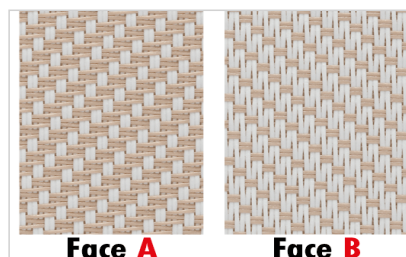

Nuancier toile store ZIP

Toile screen Mermet Satine 5500 - 13 coloris

Face A presentee orientee vers l'exterieur. Pergola bioclimatique 100% Menuiseries.

Coloris unis (6)

0707 Perle

0202 Blanc

0101 Gris

3030 Charcoal

2020 Lin

1010 Sable

Coloris bicolores (7)

0702 Perle Blanc

0130 Gris Charcoal

0102 Gris Blanc

0207 Blanc Perle

0210 Blanc Sable