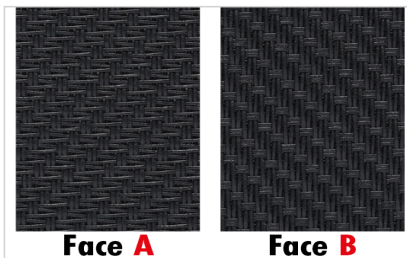

Nuancier toile store ZIP

Toile screen Mermet Satine 5500 - 13 coloris

Face A presentee orientee vers l'exterieur. Pergola bioclimatique 100% Menuiseries.

Coloris unis (6)

0707 Perle

0202 Blanc

0101 Gris

3030 Charcoal

2020 Lin

1010 Sable

Coloris bicolores (7)

0702 Perle Blanc

0130 Gris Charcoal

0102 Gris Blanc

0207 Blanc Perle

0210 Blanc Sable

0701 Perle Gris

0110 Gris Sable