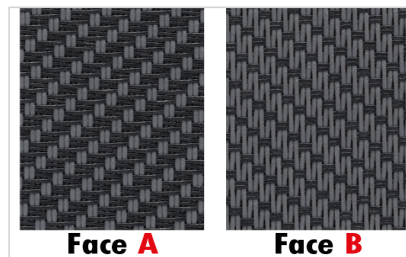

Nuancier toile store ZIP

Toile screen Mermet Satine 5500 - 13 coloris

Face A presentee orientee vers l'exterieur. Pergola bioclimatique 100% Menuiseries.

Coloris unis (6)

0707 Perle

0202 Blanc

0101 Gris

3030 Charcoal

2020 Lin

1010 Sable

Coloris bicolores (7)

0702 Perle Blanc

0130 Gris Charcoal

0102 Gris Blanc

0207 Blanc Perle

0210 Blanc Sable