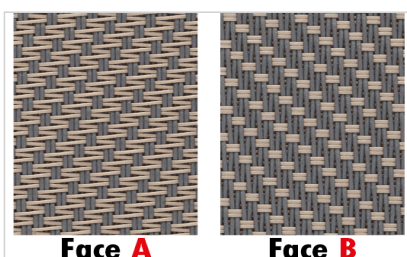

Nuancier toile store ZIP

Toile screen Mermet Satine 5500 - 13 coloris

Face A presentee orientee vers l'exterieur. Pergola bioclimatique 100% Menuiseries.

Coloris unis (6)

0707 Perle

0202 Blanc

0101 Gris

3030 Charcoal

2020 Lin

1010 Sable

Coloris bicolores (7)

0702 Perle Blanc

0130 Gris Charcoal

0102 Gris Blanc

0207 Blanc Perle

0210 Blanc Sable

0701 Perle Gris

0110 Gris Sable