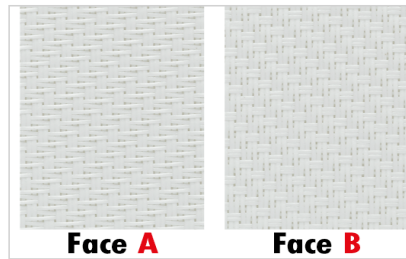

Nuancier toile store ZIP

Toile screen Mermet Satine 5500 - 13 coloris

Face A presentee orientee vers l'exterieur. Pergola bioclimatique 100% Menuiseries.

Coloris unis (6)

0707 Perle

0202 Blanc

0101 Gris

3030 Charcoal

2020 Lin

1010 Sable

Coloris bicolores (7)

0702 Perle Blanc

0130 Gris Charcoal

0102 Gris Blanc

0207 Blanc Perle

0210 Blanc Sable