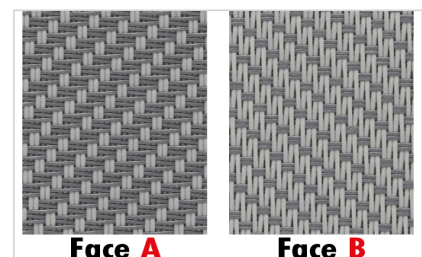

Nuancier toile store ZIP

Toile screen Mermet Satine 5500 - 13 coloris

Face A presentee orientee vers l'exterieur. Pergola bioclimatique 100% Menuiseries.

Coloris unis (6)

0707 Perle

0202 Blanc

0101 Gris

3030 Charcoal

2020 Lin

1010 Sable

Coloris bicolores (7)

0702 Perle Blanc

0130 Gris Charcoal

0102 Gris Blanc

0207 Blanc Perle

0210 Blanc Sable

0701 Perle Gris

0110 Gris Sable