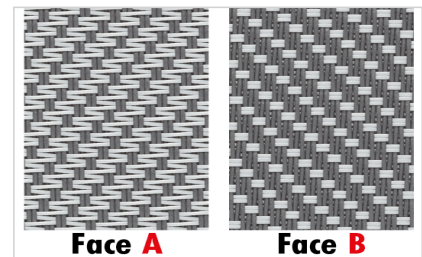

Nuancier toile store ZIP

Toile screen Mermet Satine 5500 - 13 coloris

Face A presentee orientee vers l'exterieur. Pergola bioclimatique 100% Menuiseries.

Coloris unis (6)

0707 Perle

0202 Blanc

0101 Gris

3030 Charcoal

2020 Lin

1010 Sable

Coloris bicolores (7)

0702 Perle Blanc

0130 Gris Charcoal

0102 Gris Blanc

0207 Blanc Perle

0210 Blanc Sable