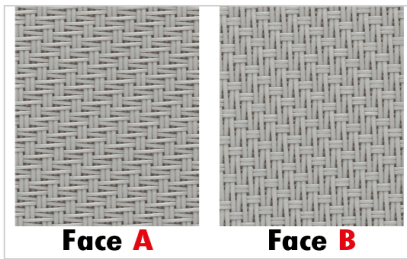

Nuancier toile store ZIP

Toile screen Mermet Satine 5500 - 13 coloris

Face A presentee orientee vers l'exterieur. Pergola bioclimatique 100% Menuiseries.

Coloris unis (6)

0707 Perle

0202 Blanc

0101 Gris

3030 Charcoal

2020 Lin

1010 Sable

Coloris bicolores (7)

0702 Perle Blanc

0130 Gris Charcoal

0102 Gris Blanc

0207 Blanc Perle

0210 Blanc Sable