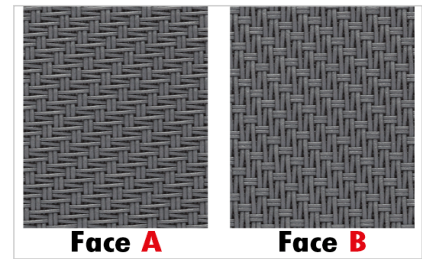

Nuancier toile store ZIP

Toile screen Mermet Satine 5500 - 13 coloris

Face A presentee orientee vers l'exterieur. Pergola bioclimatique 100% Menuiseries.

Coloris unis (6)

0707 Perle

0202 Blanc

0101 Gris

3030 Charcoal

2020 Lin

1010 Sable

Coloris bicolores (7)

0702 Perle Blanc

0130 Gris Charcoal

0102 Gris Blanc

0207 Blanc Perle

0210 Blanc Sable