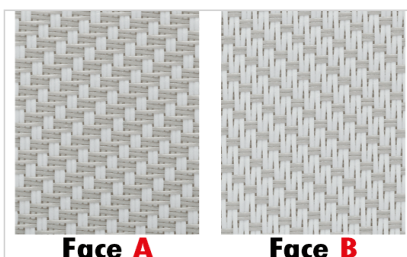

Nuancier toile store ZIP

Toile screen Mermet Satine 5500 - 13 coloris

Face A presentee orientee vers l'exterieur. Pergola bioclimatique 100% Menuiseries.

Coloris unis (6)

0707 Perle

0202 Blanc

0101 Gris

3030 Charcoal

2020 Lin

1010 Sable

Coloris bicolores (7)

0702 Perle Blanc

0130 Gris Charcoal

0102 Gris Blanc

0207 Blanc Perle

0210 Blanc Sable

0701 Perle Gris

0110 Gris Sable