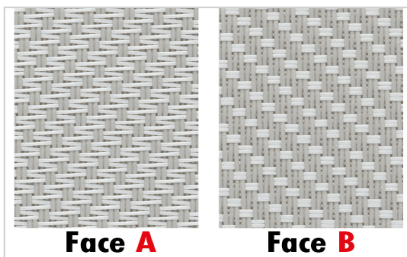

Nuancier toile store ZIP

Toile screen Mermet Satine 5500 - 13 coloris

Face A presentee orientee vers l'exterieur. Pergola bioclimatique 100% Menuiseries.

Coloris unis (6)

0707 Perle

0202 Blanc

0101 Gris

3030 Charcoal

2020 Lin

1010 Sable

Coloris bicolores (7)

0702 Perle Blanc

0130 Gris Charcoal

0102 Gris Blanc

0207 Blanc Perle

0210 Blanc Sable