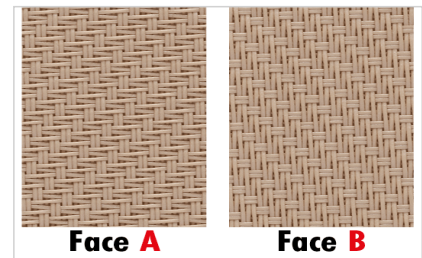

Nuancier toile store ZIP

Toile screen Mermet Satine 5500 - 13 coloris

Face A presentee orientee vers l'exterieur. Pergola bioclimatique 100% Menuiseries.

Coloris unis (6)

0707 Perle

0202 Blanc

0101 Gris

3030 Charcoal

2020 Lin

1010 Sable

Coloris bicolores (7)

0702 Perle Blanc

0130 Gris Charcoal

0102 Gris Blanc

0207 Blanc Perle

0210 Blanc Sable

0701 Perle Gris

0110 Gris Sable