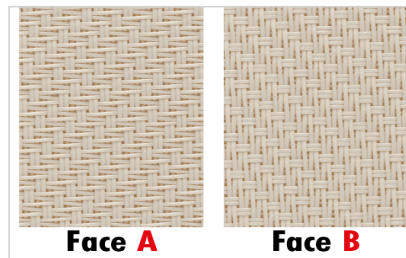

Nuancier toile store ZIP

Toile screen Mermet Satine 5500 - 13 coloris

Face A presentee orientee vers l'exterieur. Pergola bioclimatique 100% Menuiseries.

Coloris unis (6)

0707 Perle

0202 Blanc

0101 Gris

3030 Charcoal

2020 Lin

1010 Sable

Coloris bicolores (7)

0702 Perle Blanc

0130 Gris Charcoal

0102 Gris Blanc

0207 Blanc Perle

0210 Blanc Sable