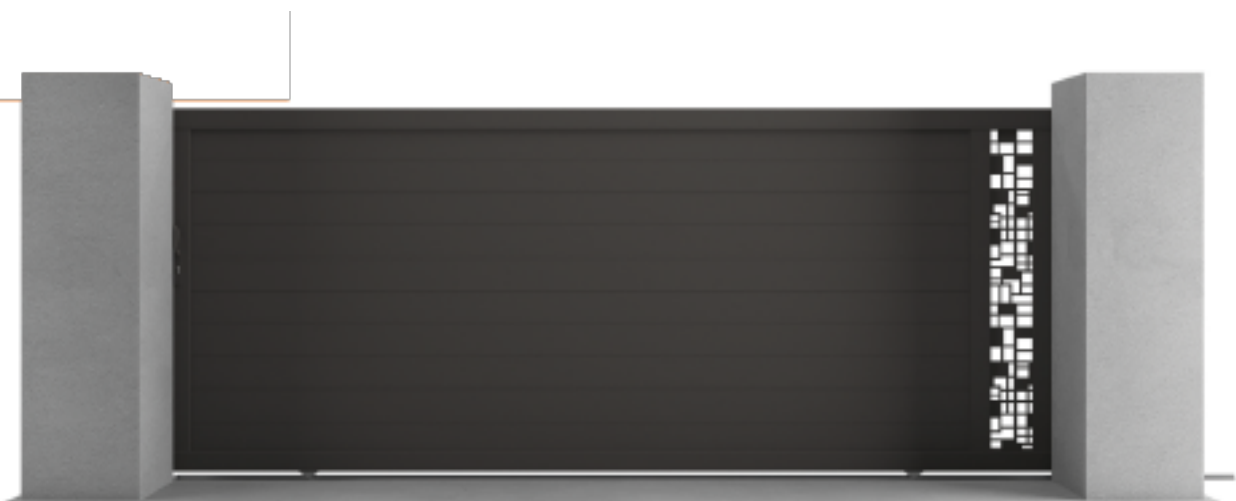

**Portail coulissant plein
en aluminium thermolaqué motorisable**

5 ANS
DE GARANTIE
SUR LA FABRICATION

15 ANS
DE GARANTIE
SUR LE LAQUAGE
CLASSE II

Lames larges pleines horizontales 150 x 15 mm.
Design contemporain droit, décor Hippo.

- **Dimensions disponibles sur mesure :**
  Hauteur max 1750 mm. Largeur max 4000 mm.

**Portail coulissant plein
en aluminium thermolaqué motorisable**

5 ANS
DE GARANTIE
SUR LA FABRICATION

15 ANS
DE GARANTIE
SUR LE LAQUAGE
CLASSE II

Lames larges pleines horizontales 150 x 15 mm.
Design contemporain droit, décor Verso.

- **Dimensions disponibles sur mesure :**
  Hauteur max 1750 mm. Largeur max 4000 mm.