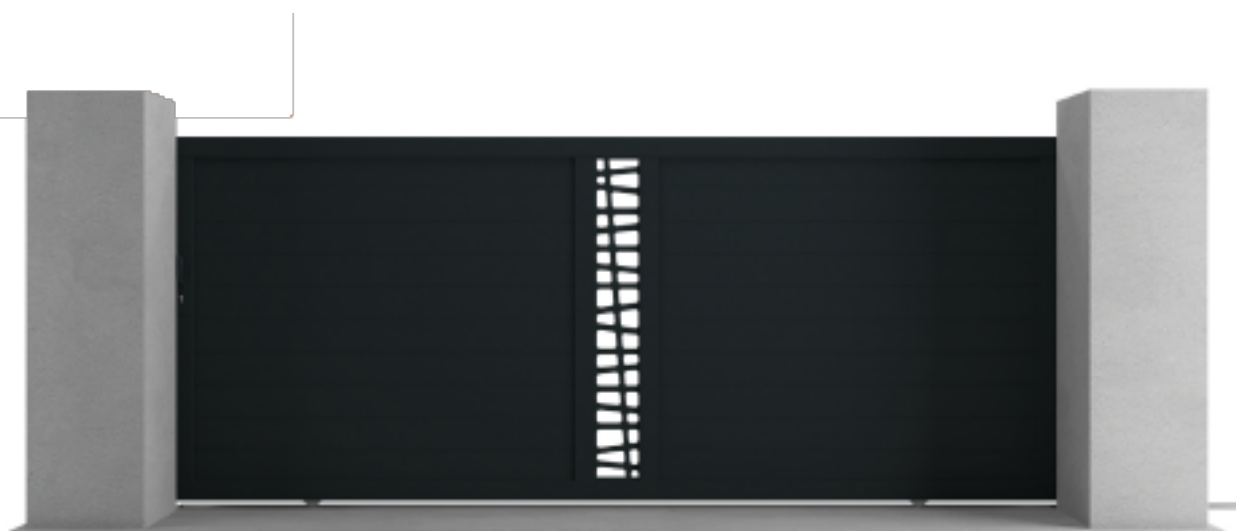

**Portail coulissant plein
en aluminium thermolaqué motorisable**

5 ANS
DE GARANTIE
SUR LA FABRICATION

15 ANS
DE GARANTIE
SUR LE LAQUAGE
CLASSE II

Lames larges pleines horizontales 150 x 15 mm.
Design contemporain droit, décor Hippo.

- **Dimensions disponibles sur mesure :**
  Hauteur max 1750 mm. Largeur max 4000 mm.

**Portail coulissant plein
en aluminium thermolaqué motorisable**

5 ANS
DE GARANTIE
SUR LA FABRICATION

15 ANS
DE GARANTIE
SUR LE LAQUAGE
CLASSE II

Lames larges pleines horizontales 150 x 15 mm.
Design contemporain droit, décor Verso.

- **Dimensions disponibles sur mesure :**
  Hauteur max 1750 mm. Largeur max 4000 mm.