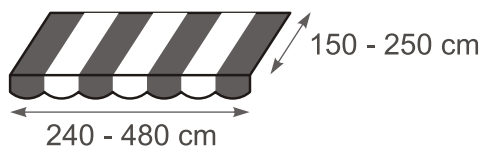

RAL  
8017

LED

RAL  
9006

LED

RAL  
7016

RAL  
9005

Ce modèle est utilisé pour les dimensions suivantes

Largeur	Déploiement		
	1500	2000	2500
2400	OK		
3000	OK	OK	OK
3600	OK	OK	OK
4200	OK	OK	OK
4800	OK	OK	OK

A partir de 8400 mm de large, le store sera livré en deux parties