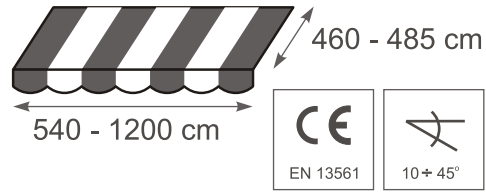

STORE BANNE SANS COFFRE

Ce modèle est utilisé pour les dimensions suivantes

Largeur	Déploiement	
	4600	4850
5400	OK	OK
6000	OK	OK
7200	OK	OK
8400	OK	OK
9600	OK	OK
10800	OK	OK
12000	OK	OK

A partir de 8400 mm de large, le store sera livré en deux parties

100 % Menuiseries

Fenêtres, portes de garage, portails, stores banne, volets !