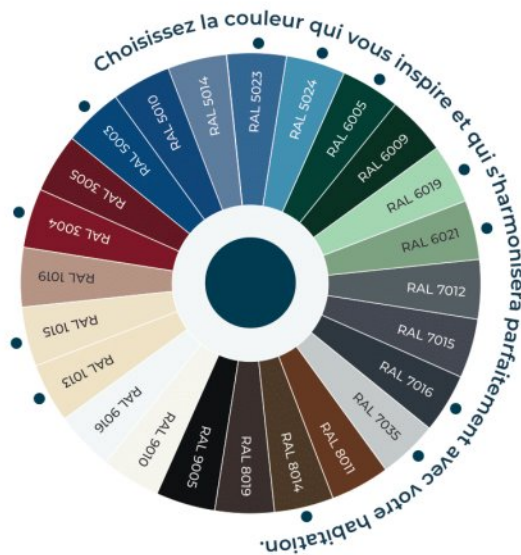

NOS PRODUITS SONT

100 %
RECYCLABLES

Quincaillerie

Qu'elle soit en aluminium ou composite, nous vous proposons un large choix de quincaillerie de très grande qualité et de fabrication française. Vous pouvez choisir entre le noir ou le blanc en standard mais également opter pour une solution de couleur RAL. N'hésitez pas à nous interroger et découvrez toutes les solutions innovantes comme la peinture couleur faux bois.

En option, la quincaillerie couleur

MADE IN FRANCE

Notre sélection de couleurs

Les teintes présentées sur cette documentation sont seulement indicatives, demandez conseil à votre correspondant.

Toutes les couleurs standard sont disponibles en aspect mat, brillant et structuré.