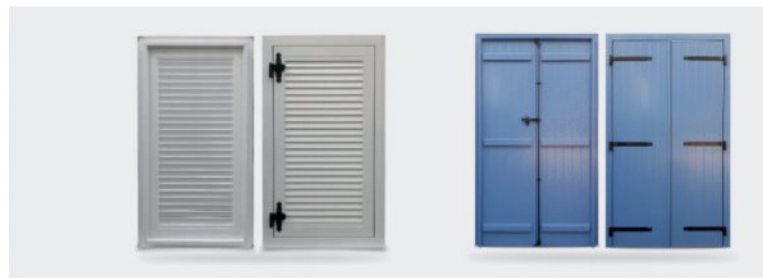

Précadre rénovation