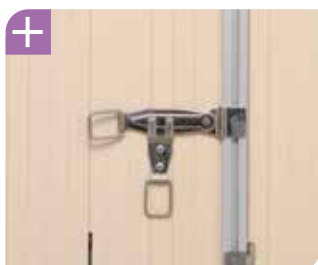

COLORIS STANDARDS⁽¹⁾

Blanc

Crème

Gris

Havane⁽²⁾