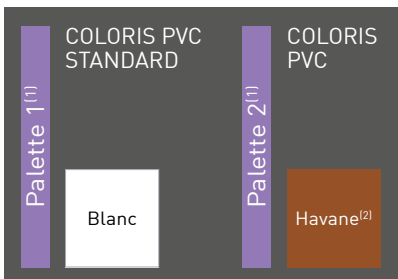

Guide de choix	REPLIABLE				COULISSANTE				
	FER	FER SECURIT	FER FULL	PVC	BOIS	ALU	ALU	PVC	PVC
MATÉRIAUX									
Acier 10/10°	●								
Acier 12/10°		○	●						
Alu 15/10°						●	●		
PVC 11 mm									●
PVC 14 mm				●					
PVC 15 mm								●	
Pin métropolitain 14 mm					●				
Pin d'Orégon 14 mm					●				
DESIGN & COLORIS									
Ajourage (à la demande)*	●	●	●		●				
Apprêt antirouille de protection	●	●	●						
Coloris/RAL standards* Palette 1	●	●	●	●		●	●	●	●
Autres Coloris/RAL* Palette 2	○	○	○			○	○	○	
RAL à la demande	○	○	○		○	○			
Architecture	○	○	○						
Oxyd'Résist*	○	○	○						
Apprêt égalisateur de teinte					●				
Apprêt blanc					○				
Lasure					○				
FINITIONS									
Rails de guidage alu						●	●	○	○
Couvre-joint de battement		●	●		●				
Joints brosse sur rails								●	
Joints brosse sur rails et profils						●	●		
Finition Luxe				○					
Finition Inox*				○	○				
MANŒUVRES & SÉCURITÉ									
Espagnolette	●	●	●	●	●				
Loquet tendeur						●	○	●	
Loquet tendeur laqué à la couleur						●	○		
Verrou composite								●	
Crémone	○	○		○	○				
Serrure	○	○	○	○	○			○	
Barre de battue haute/basse*	●			●	●				
Barre de battue haute et basse		●	●						
Barre de sureté	○	●	○						
OPTIONS SPÉCIFIQUES									
Projection*	○			○	○	○	○	○	○
Cintrage	○	○		○					

● Finition standard ○ Également disponible

* Se référer à la page du produit