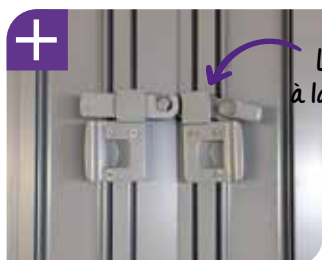

RAL

Blanc 9016	Gris clair 7035	Ivoire clair 1015	Bleu 5010	Gris anthracite 7016
Vert mousse 6005	Brun sépia 8014	Rouge 3004	RAL au choix