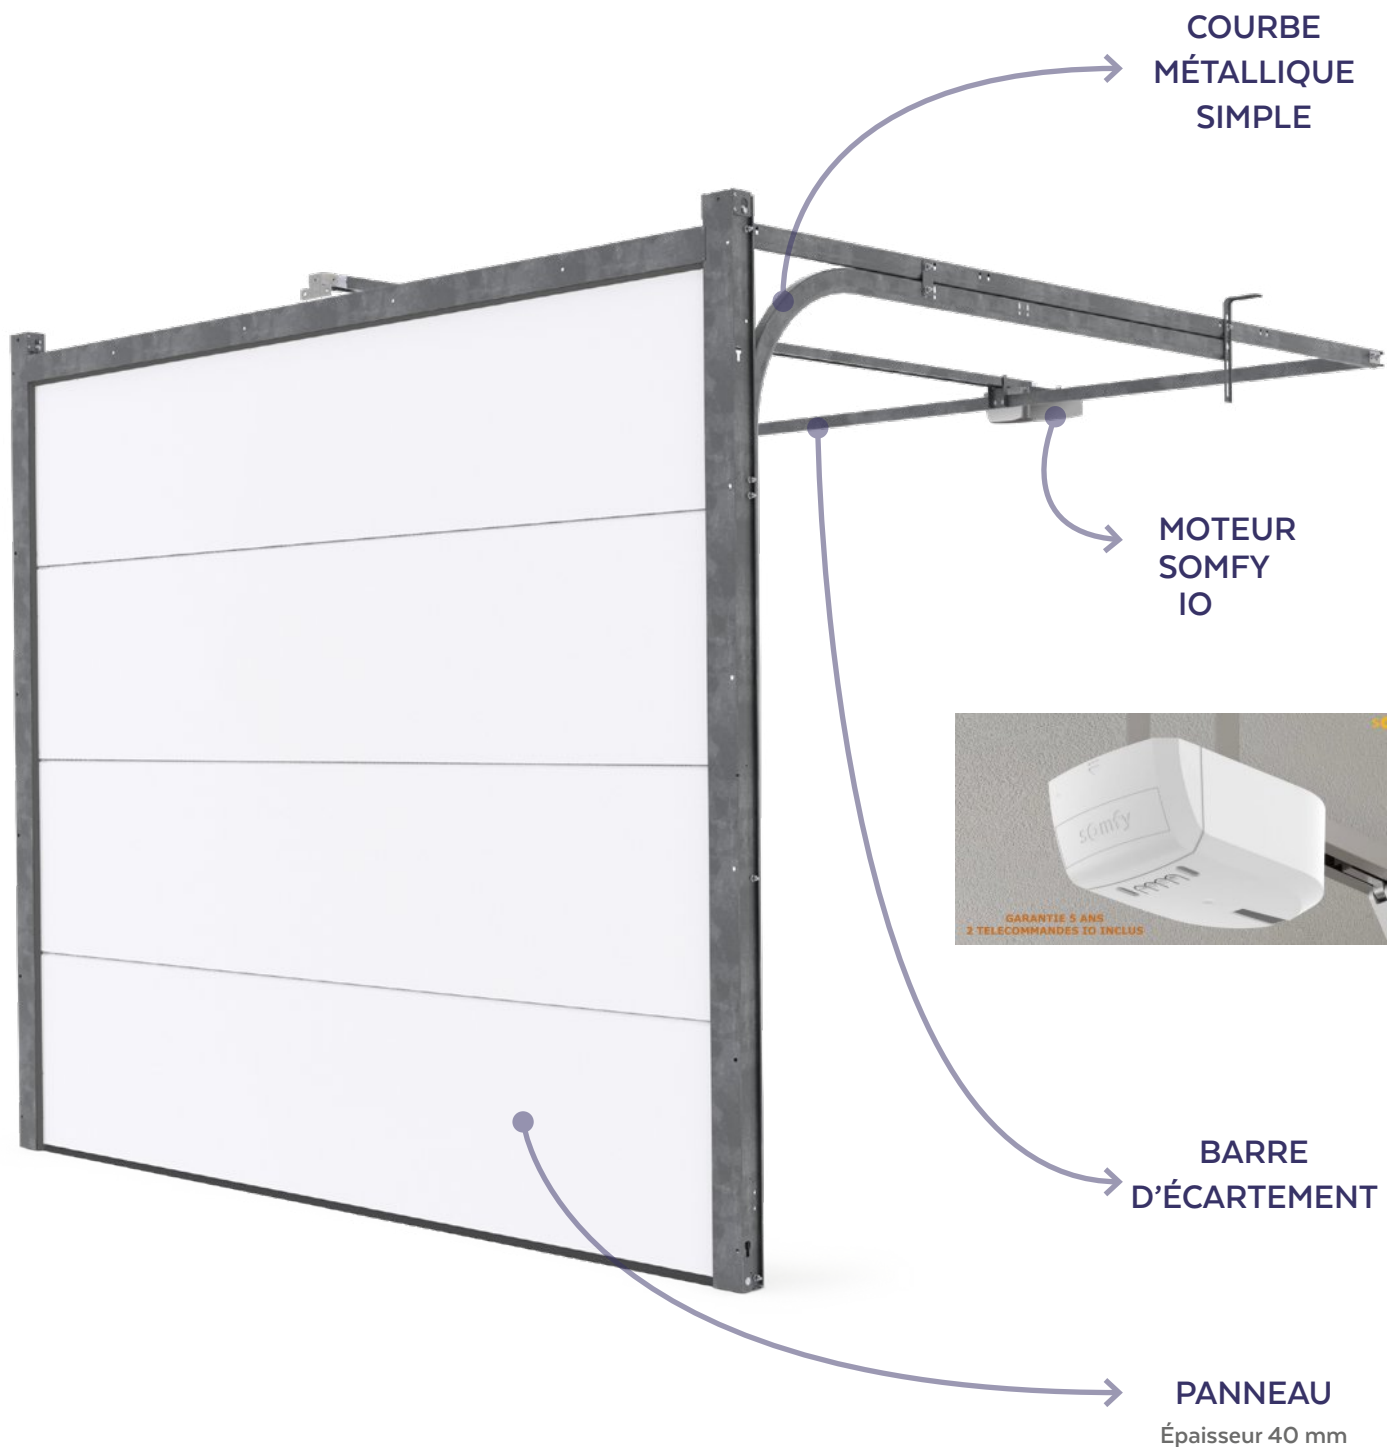

MASTER PREMIUM

DOSSIER TECHNIQUE

somfy

®

MASTER PREMIUM

VUE DE FACE

MASTER PREMIUM

VUE INTÉRIEURE

MASTER PREMIUM

The image shows a white garage door with a Somfy Master Premium motor unit mounted on the wall above it. The motor is a light grey, dome-shaped device with a small light on its front. Below the motor are two black remote controls. The garage door is partially covered by lush green ivy on the left and right sides. A small, glowing lantern-style light fixture is visible on the left side of the ivy. The Somfy logo is prominently displayed in yellow and orange below the motor. The overall scene is set in a well-maintained, green environment.

somfy®

CARACTÉRISTIQUES

MASTER PREMIUM

Largeurs	2400 / 2500* / 3000* mm
Hauteurs	2000 / 2125 mm
Système d'élévation	Ressorts de traction latéraux
Écoïçon latéral minimum	80 mm
Mode de livraison	Prémontée ou en Kit
Linéau	140 mm
Motorisation	Somfy IO
Panneau anti-pince-doigt, e = 40mm	✓
Finition	Sans lignes - Lisse
Teintes	Blanc ou Gris anthracite
Profil inférieur caché	✓
Barre d'écartement	✓
Cadre supérieur avec joint	✓
Support équerre de rails horizontaux	✓
Courbe	Métallique simple
Charnières latéraux ajustables	✓
Charnières intermédiaires	✓
Cycles du ressorts	10.000

* Prochainement

CONFIGURATIONS

STANDARD

	Livraison	Sans Lignes - Lisse	Teinte	
DIMENSIONS (mm.)	2400 x 2000	Kit ou Prémontée	✓	Blanc ou Gris Anthracite
	2500 x 2000	Kit ou Prémontée	✓	Blanc ou Gris Anthracite
	3000 x 2000	Kit ou Prémontée	✓	Blanc ou Gris Anthracite
	2400 x 2125	Kit ou Prémontée	✓	Blanc ou Gris Anthracite
	2500 x 2125	Kit ou Prémontée	✓	Blanc ou Gris Anthracite
	3000 x 2125	Kit ou Prémontée	✓	Blanc ou Gris Anthracite