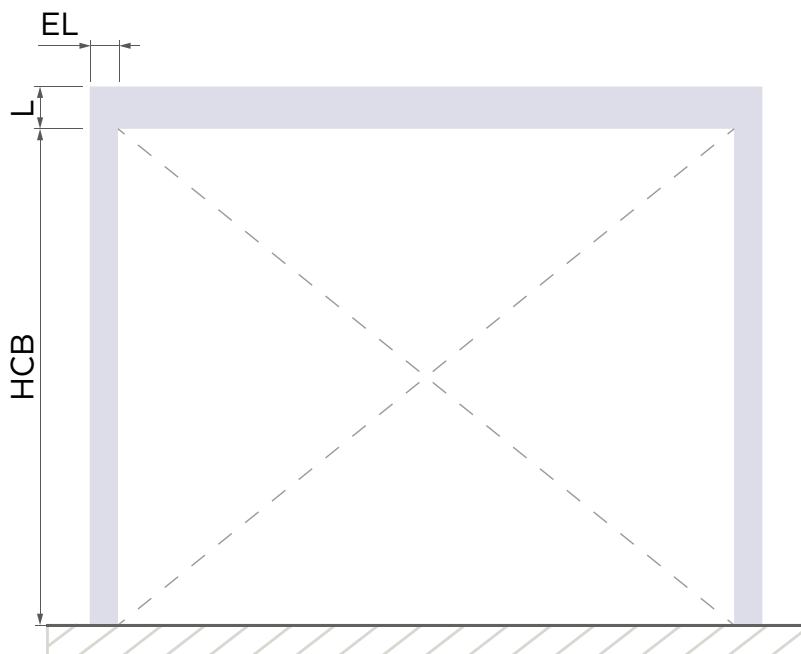

* Prochainement

CONFIGURATIONS

STANDARD

	Livraison	Sans Lignes - Lisse	Teinte	
DIMENSIONS (mm.)	2400 x 2000	Kit ou Prémontée	✓	Blanc ou Gris Anthracite
	2500 x 2000	Kit ou Prémontée	✓	Blanc ou Gris Anthracite
	3000 x 2000	Kit ou Prémontée	✓	Blanc ou Gris Anthracite
	2400 x 2125	Kit ou Prémontée	✓	Blanc ou Gris Anthracite
	2500 x 2125	Kit ou Prémontée	✓	Blanc ou Gris Anthracite
	3000 x 2125	Kit ou Prémontée	✓	Blanc ou Gris Anthracite

DIMENSIONS GÉNÉRALES

DIMENSIONS NÉCESSAIRES

Toutes les mesures sont en mm.

C	Cadre	71
L	Linteau	140
EL	Écoinçon latéral	80
EV	Écoinçon vertical	100

X	Entre les rails et le plafond	72
----------	-------------------------------	----