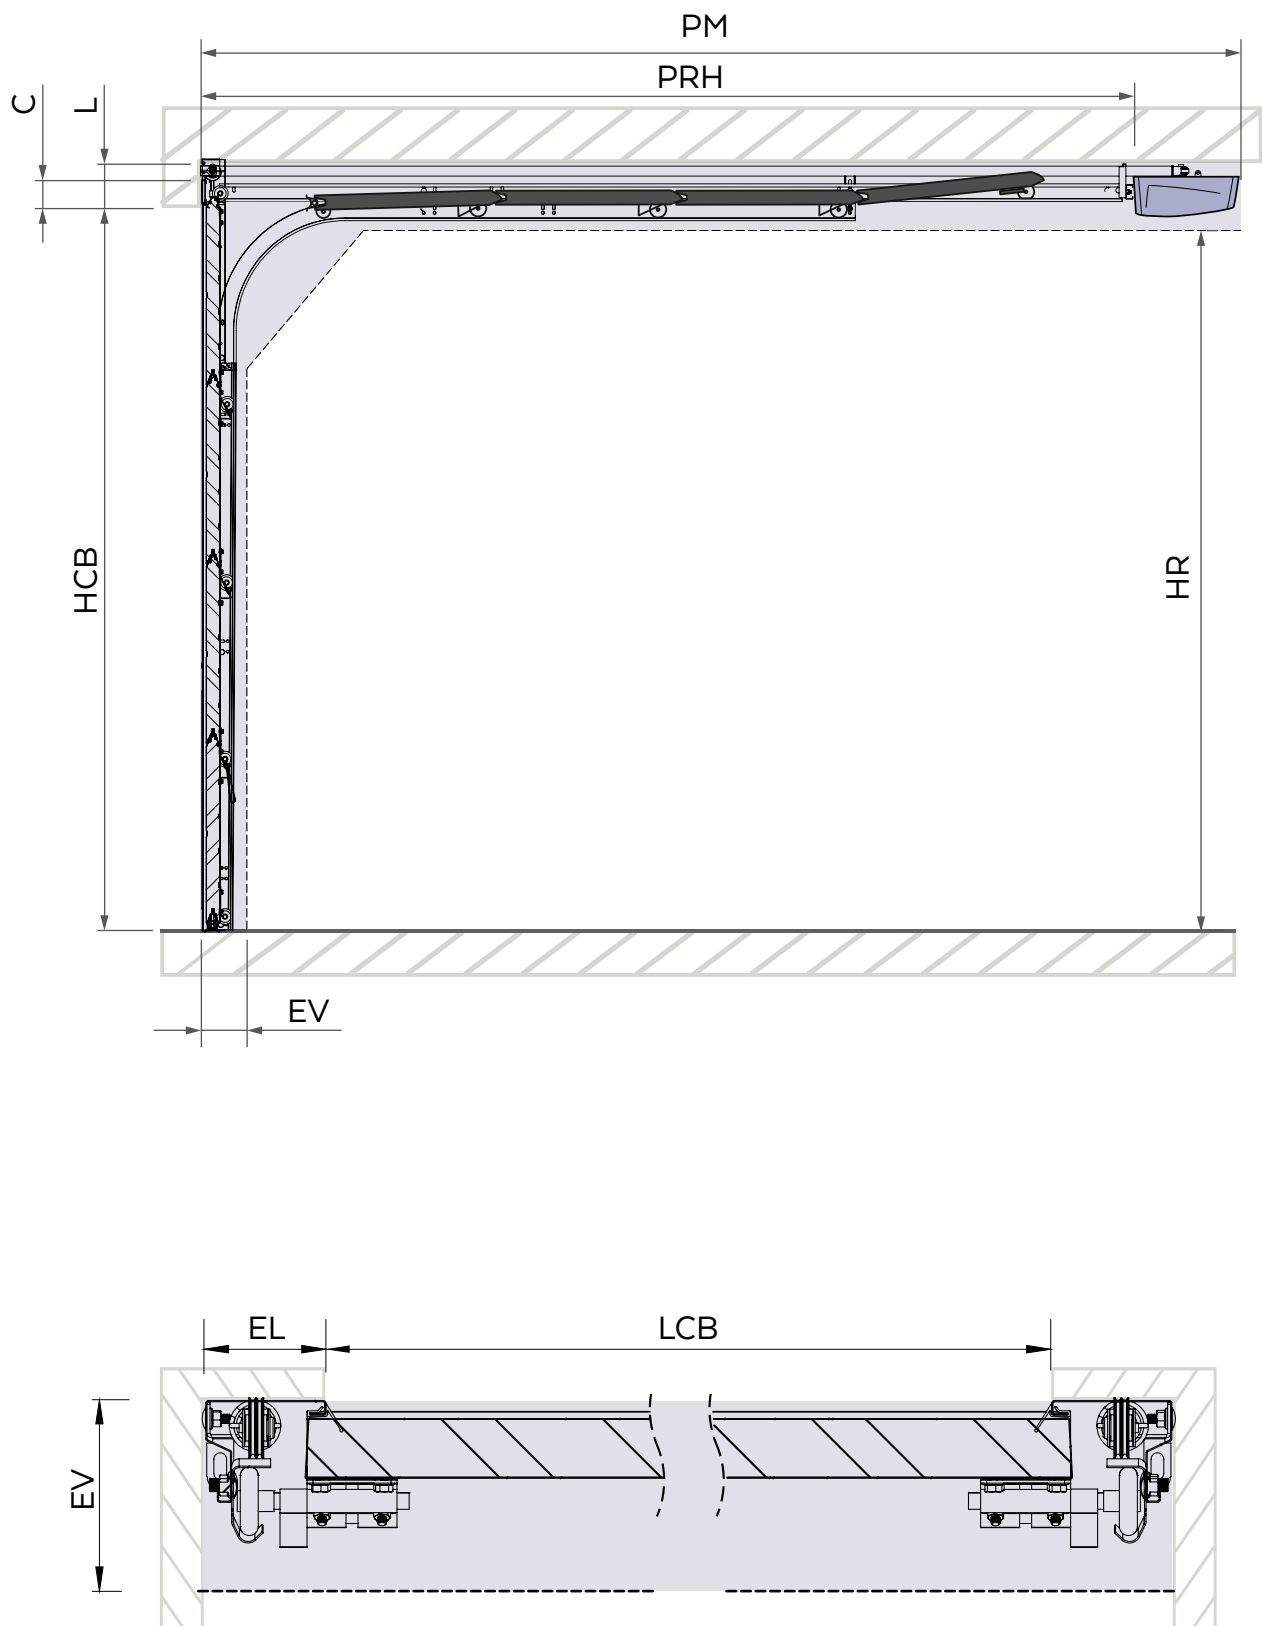

MASTER PREMIUM

The image shows a white garage door with a Somfy Master Premium motor unit mounted on the wall above it. The motor is a light grey, dome-shaped device with a small light on its front. Below the motor are two black remote controls. The garage door is partially covered by lush green ivy on the left and right sides. A small, glowing lantern-style light fixture is visible on the left side of the ivy. The Somfy logo is prominently displayed in yellow and orange below the motor. The overall scene is set in a well-maintained, green environment.

somfy®

CARACTÉRISTIQUES

MASTER PREMIUM

Largeurs	2400 / 2500* / 3000* mm
Hauteurs	2000 / 2125 mm
Système d'élévation	Ressorts de traction latéraux
Écoïçon latéral minimum	80 mm
Mode de livraison	Prémontée ou en Kit
Linéau	140 mm
Motorisation	Somfy IO
Panneau anti-pince-doigt, e = 40mm	✓
Finition	Sans lignes - Lisse
Teintes	Blanc ou Gris anthracite
Profil inférieur caché	✓
Barre d'écartement	✓
Cadre supérieur avec joint	✓
Support équerre de rails horizontaux	✓
Courbe	Métallique simple
Charnières latéraux ajustables	✓
Charnières intermédiaires	✓
Cycles du ressorts	10.000

* Prochainement

CONFIGURATIONS

STANDARD

	Livraison	Sans Lignes - Lisse	Teinte	
DIMENSIONS (mm.)	2400 x 2000	Kit ou Prémontée	✓	Blanc ou Gris Anthracite
	2500 x 2000	Kit ou Prémontée	✓	Blanc ou Gris Anthracite
	3000 x 2000	Kit ou Prémontée	✓	Blanc ou Gris Anthracite
	2400 x 2125	Kit ou Prémontée	✓	Blanc ou Gris Anthracite
	2500 x 2125	Kit ou Prémontée	✓	Blanc ou Gris Anthracite
	3000 x 2125	Kit ou Prémontée	✓	Blanc ou Gris Anthracite

DIMENSIONS GÉNÉRALES

DIMENSIONS NÉCESSAIRES

Toutes les mesures sont en mm.

C	Cadre	71
L	Linteau	140
EL	Écoinçon latéral	80
EV	Écoinçon vertical	100

X	Entre les rails et le plafond	72
----------	-------------------------------	----