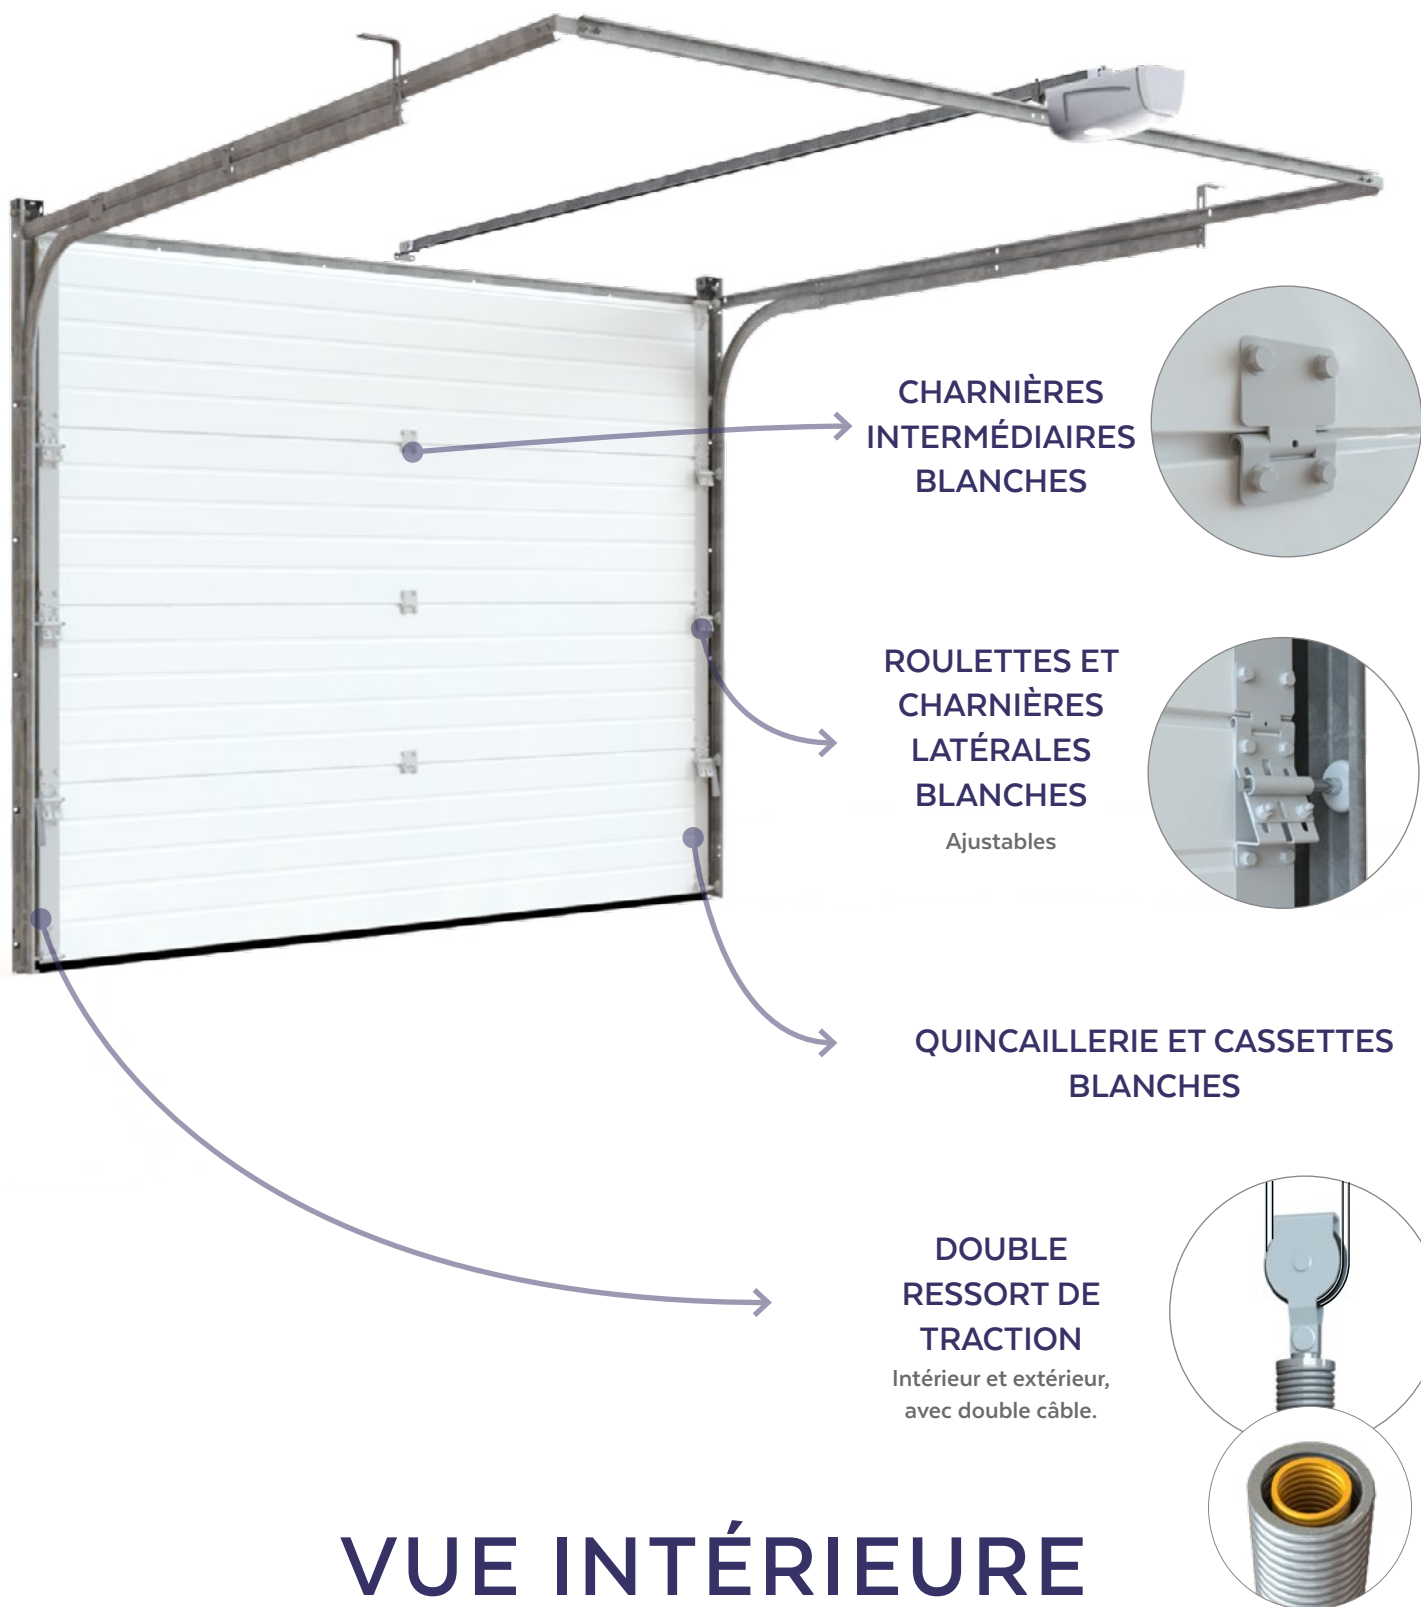

MASTER PREMIUM

DOSSIER TECHNIQUE

somfy

®

MASTER PREMIUM

VUE DE FACE

MASTER PREMIUM

VUE INTÉRIEURE

MASTER PREMIUM

The image shows a white garage door with a Somfy Master Premium motor unit mounted on the wall above it. The motor is a light grey, dome-shaped device with a small light on its front. Below the motor are two black remote controls. The garage door is partially covered by lush green ivy on the left and right sides. A small, glowing lantern-style light fixture is visible on the left side of the ivy. The Somfy logo is prominently displayed in yellow and orange below the motor. The overall scene is set in a well-maintained, green environment.

somfy®

CARACTÉRISTIQUES

MASTER PREMIUM

Largeurs	2400 / 2500* / 3000* mm
Hauteurs	2000 / 2125 mm
Système d'élévation	Ressorts de traction latéraux
Écoïçon latéral minimum	80 mm
Mode de livraison	Prémontée ou en Kit
Linéau	140 mm
Motorisation	Somfy IO
Panneau anti-pince-doigt, e = 40mm	✓
Finition	Sans lignes - Lisse
Teintes	Blanc ou Gris anthracite
Profil inférieur caché	✓
Barre d'écartement	✓
Cadre supérieur avec joint	✓
Support équerre de rails horizontaux	✓
Courbe	Métallique simple
Charnières latéraux ajustables	✓
Charnières intermédiaires	✓
Cycles du ressorts	10.000

* Prochainement

CONFIGURATIONS

STANDARD

	Livraison	Sans Lignes - Lisse	Teinte	
DIMENSIONS (mm.)	2400 x 2000	Kit ou Prémontée	✓	Blanc ou Gris Anthracite
	2500 x 2000	Kit ou Prémontée	✓	Blanc ou Gris Anthracite
	3000 x 2000	Kit ou Prémontée	✓	Blanc ou Gris Anthracite
	2400 x 2125	Kit ou Prémontée	✓	Blanc ou Gris Anthracite
	2500 x 2125	Kit ou Prémontée	✓	Blanc ou Gris Anthracite
	3000 x 2125	Kit ou Prémontée	✓	Blanc ou Gris Anthracite