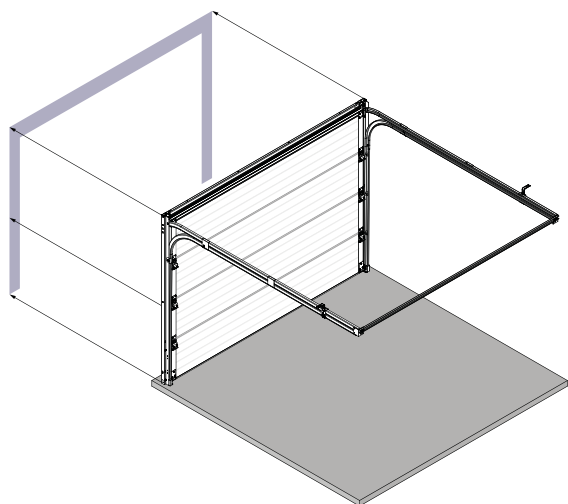

somfy®

CARACTÉRISTIQUES

MASTER PREMIUM

Largeurs	2400 / 2500* / 3000* mm
Hauteurs	2000 / 2125 mm
Système d'élévation	Ressorts de traction latéraux
Écoïçon latéral minimum	80 mm
Mode de livraison	Prémontée ou en Kit
Linéau	140 mm
Motorisation	Somfy IO
Panneau anti-pince-doigt, e = 40mm	✓
Finition	Sans lignes - Lisse
Teintes	Blanc ou Gris anthracite
Profil inférieur caché	✓
Barre d'écartement	✓
Cadre supérieur avec joint	✓
Support équerre de rails horizontaux	✓
Courbe	Métallique simple
Charnières latéraux ajustables	✓
Charnières intermédiaires	✓
Cycles du ressorts	10.000

* Prochainement

CONFIGURATIONS

STANDARD

	Livraison	Sans Lignes - Lisse	Teinte	
DIMENSIONS (mm.)	2400 x 2000	Kit ou Prémontée	✓	Blanc ou Gris Anthracite
	2500 x 2000	Kit ou Prémontée	✓	Blanc ou Gris Anthracite
	3000 x 2000	Kit ou Prémontée	✓	Blanc ou Gris Anthracite
	2400 x 2125	Kit ou Prémontée	✓	Blanc ou Gris Anthracite
	2500 x 2125	Kit ou Prémontée	✓	Blanc ou Gris Anthracite
	3000 x 2125	Kit ou Prémontée	✓	Blanc ou Gris Anthracite

DIMENSIONS GÉNÉRALES

DIMENSIONS NÉCESSAIRES

Toutes les mesures sont en mm.

C	Cadre	71
L	Linteau	140
EL	Écoinçon latéral	80
EV	Écoinçon vertical	100

X	Entre les rails et le plafond	72
----------	-------------------------------	----