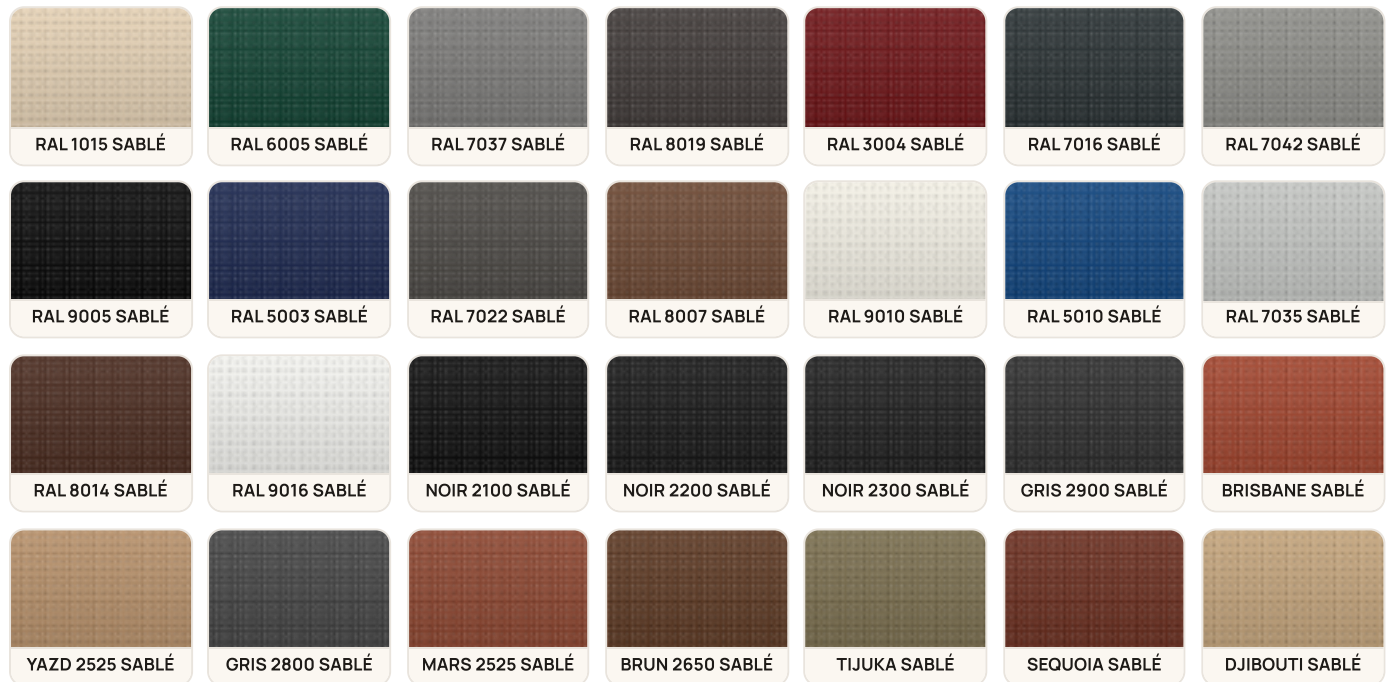

BRILLANTS

52

Laqué haute brillance

SABLÉS

28

Texturé contemporain

MATS

6

Laqué polyester haute brillance · effet brillant traditionnel

52 RAL

Standards inclus : **Blanc RAL 9010**, **Beige RAL 1015**, **Gris RAL 7016 brillant**. Tous les autres coloris du nuancier brillant sont **sans plus-value**.

 RAL 1018	 RAL 1001	 RAL 1013	 RAL 1015	 RAL 1019	 RAL 2004	 RAL 3002
 RAL 3003	 RAL 3004	 RAL 3018	 RAL 3020	 RAL 5003	 RAL 5008	 RAL 5010
 RAL 5015	 RAL 5024	 RAL 6005	 RAL 6009	 RAL 6011	 RAL 6017	 RAL 6021
 RAL 6024	 RAL 6027	 RAL 7006	 RAL 7011	 RAL 7016	 RAL 7021	 RAL 7022
 RAL 7024	 RAL 7030	 RAL 7035	 RAL 7036	 RAL 7037	 RAL 7038	 RAL 7039
 RAL 7042	 RAL 7044	 RAL 7047	 RAL 8001	 RAL 8003	 RAL 8007	 RAL 8011
 RAL 8014	 RAL 8016	 RAL 8017	 RAL 8019	 RAL 9001	 RAL 9002	 RAL 9003
 RAL 9005	 RAL 9010	 RAL 9016				

02 Les Sablés

Finition texturée contemporaine – touché grainé fin · sans reflet

28 SABLÉS

Standards inclus : **Blanc RAL 9016 sablé**, **Gris RAL 7016 sablé**. Les coloris sablés signature (Brisbane, Sequoia, Djibouti, Tijuka, Mars, Yazd, Brun, Brisbane...) sont également inclus sans plus-value.