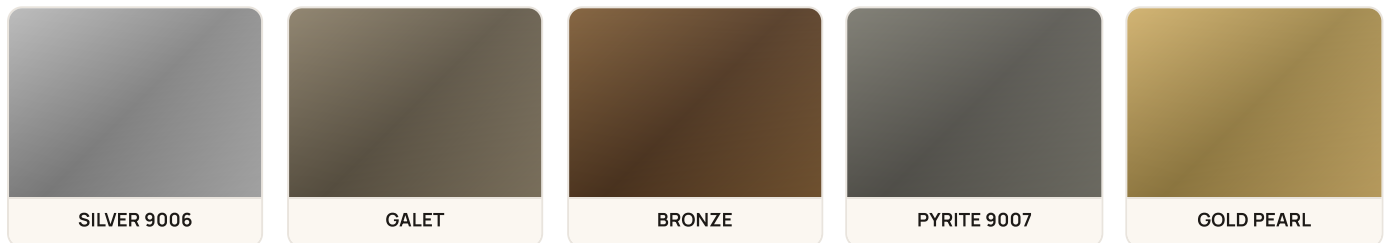

Laqué polyester haute brillance · effet brillant traditionnel

52 RAL

Standards inclus : **Blanc RAL 9010**, **Beige RAL 1015**, **Gris RAL 7016 brillant**. Tous les autres coloris du nuancier brillant sont **sans plus-value**.

02 Les Sablés

Finition texturée contemporaine – touché grainé fin · sans reflet

28 SABLÉS

Standards inclus : **Blanc RAL 9016 sablé**, **Gris RAL 7016 sablé**. Les coloris sablés signature (Brisbane, Sequoia, Djibouti, Tijuka, Mars, Yazd, Brun, Brisbane...) sont également inclus sans plus-value.

Couleurs indicatives et non contractuelles – voir nuancier réel sur demande. La texture sablée représentée à titre illustratif. Thermolaquage polyester à 200°C sous labels QUALICOAT & QUALIMARINE.

03 Les Mats

Finition mate absorbante · effet velouté · sans reflet · idéal architecture contemporaine

04 Les Finitions Spéciales

Métallisé · perlé · effet matière – apporte du caractère et de la profondeur

BI-COLOR

En option : **armature + bras à la couleur de la toile** ou en bicolor de votre choix. Coloris hors nuancier disponibles sur demande (+72 h).